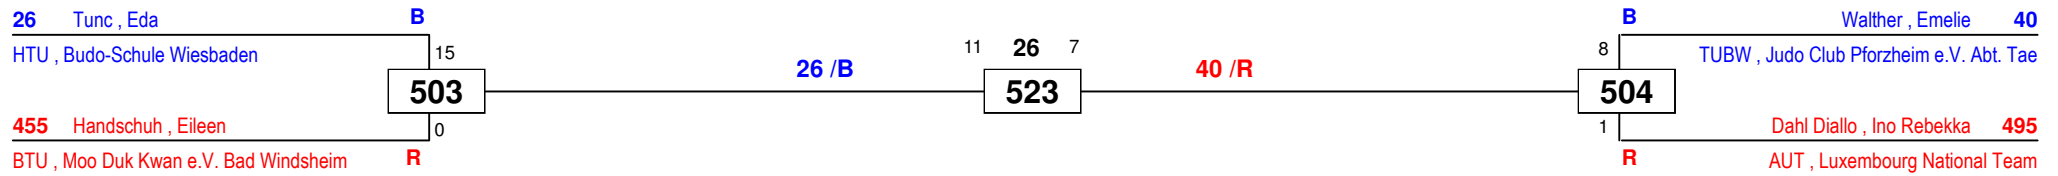

Bavaria Open 2016

am 25.06.2016 - 26.06.2016

J Bw-55

Draw Sheet

1. Eda Tunc (Budo-Schule Wiesbaden, HTU)
2. Emelie Walther (Judo Club Pforzheim e.V. Abt. Taekwondo,
3. Eileen Handschuh (Moo Duk Kwan e.V. Bad Windsheim, BT
3. Ino Rebekka Dahl Diallo (Luxembourg National Team, AUT)