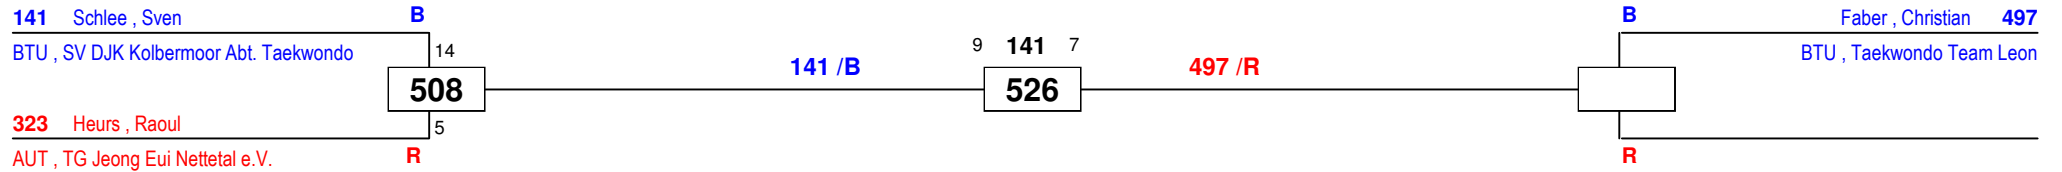

Bavaria Open 2016

am 25.06.2016 - 26.06.2016

J Bm-57

Draw Sheet

1. Sven Schlee (SV DJK Kolbermoor Abt. Taekwondo, BTU)
2. Christian Faber (Taekwondo Team Leon, BTU)
3. Raoul Heurs (TG Jeong Eui Nettetal e.V., AUT)