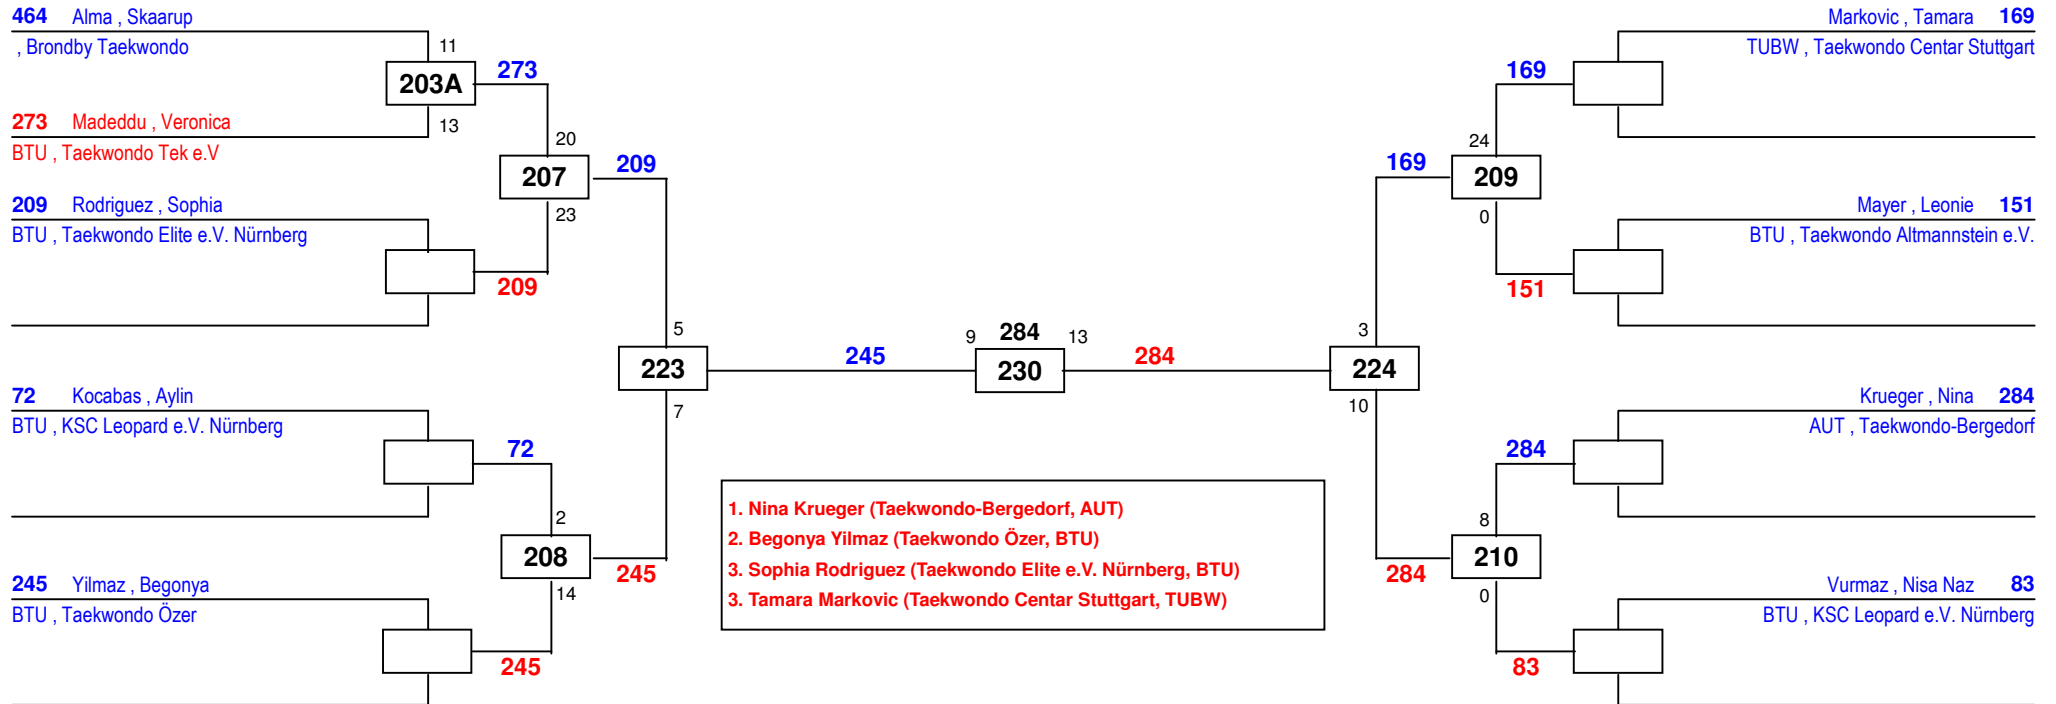

Bavaria Open 2016

am 25.06.2016 - 26.06.2016

J CW-32

Draw Sheet