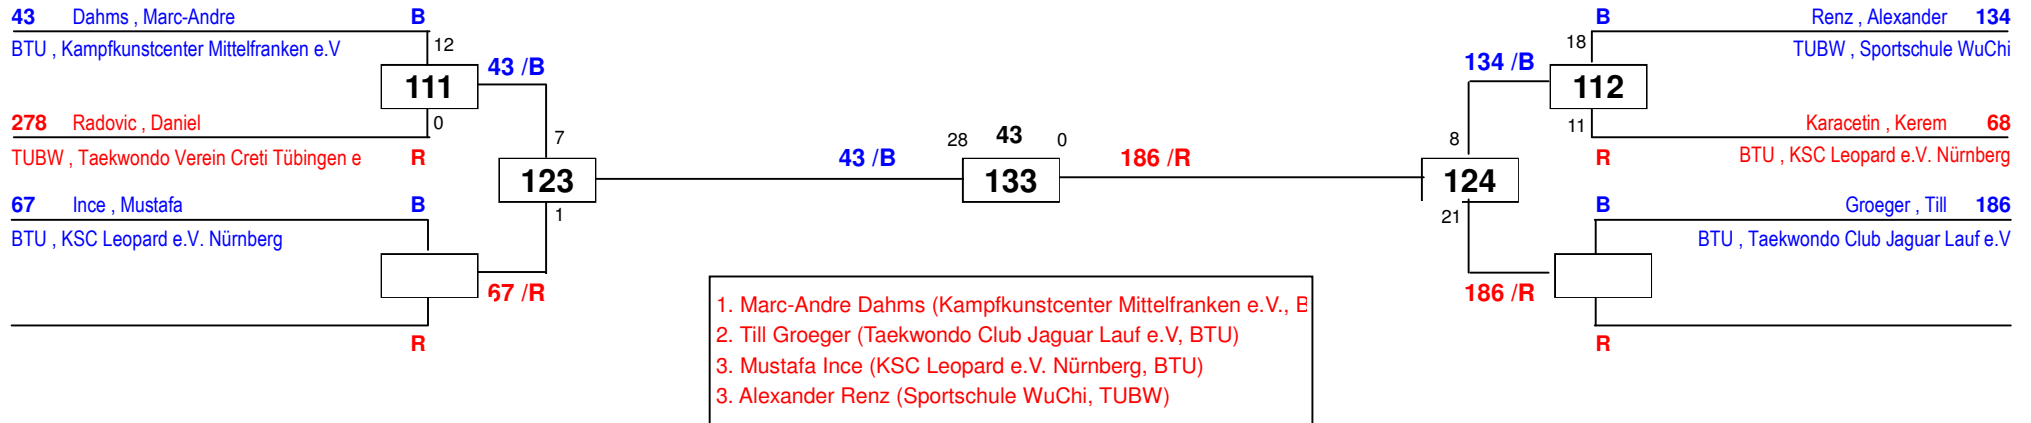

Bavaria Open 2016

am 25.06.2016 - 26.06.2016

J Cm-32

Draw Sheet

1. Marc-Andre Dahms (Kampfkunstcenter Mittelfranken e.V., B)
2. Till Groeger (Taekwondo Club Jaguar Lauf e.V, BTU)
3. Mustafa Ince (KSC Leopard e.V. Nürnberg, BTU)
4. Alexander Renz (Sportschule WuChi, TUBW)