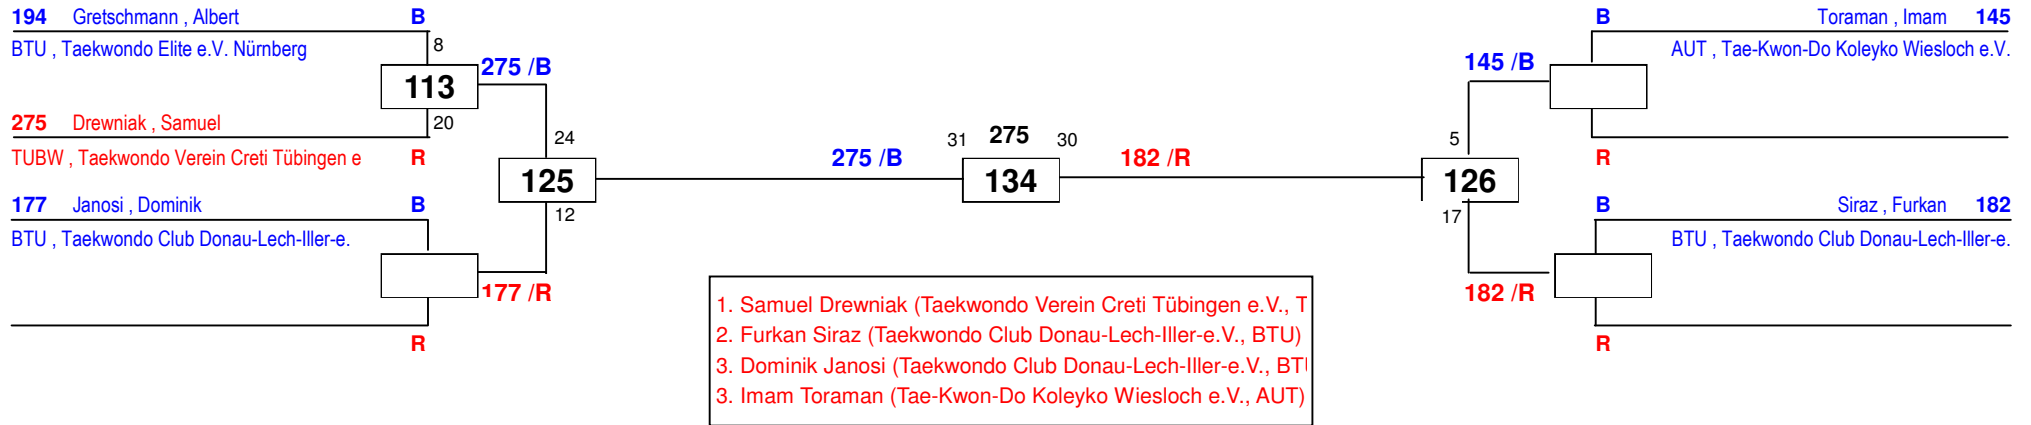

Bavaria Open 2016

am 25.06.2016 - 26.06.2016

J Cm-29

Draw Sheet