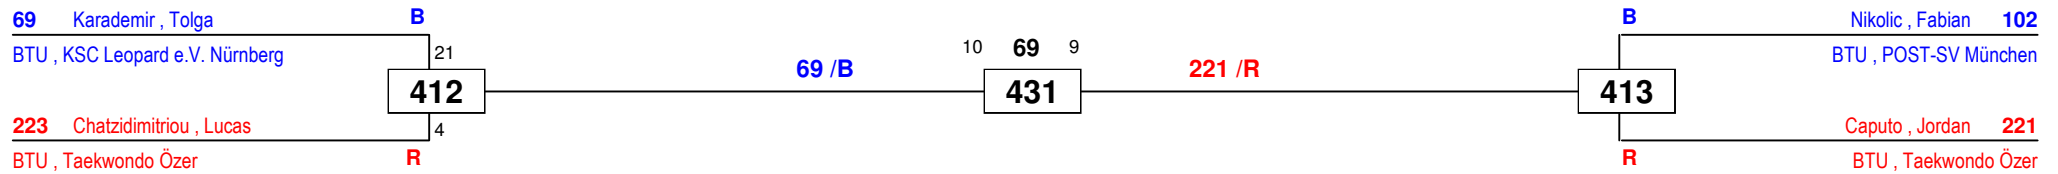

Bavaria Open 2016

am 25.06.2016 - 26.06.2016

J Bm-49

Draw Sheet

1. Tolga Karademir (KSC Leopard e.V. Nürnberg, BTU)
2. Jordan Caputo (Taekwondo Özer, BTU)
3. Lucas Chatzidimitriou (Taekwondo Özer, BTU)
3. Fabian Nikolic (POST-SV München, BTU)