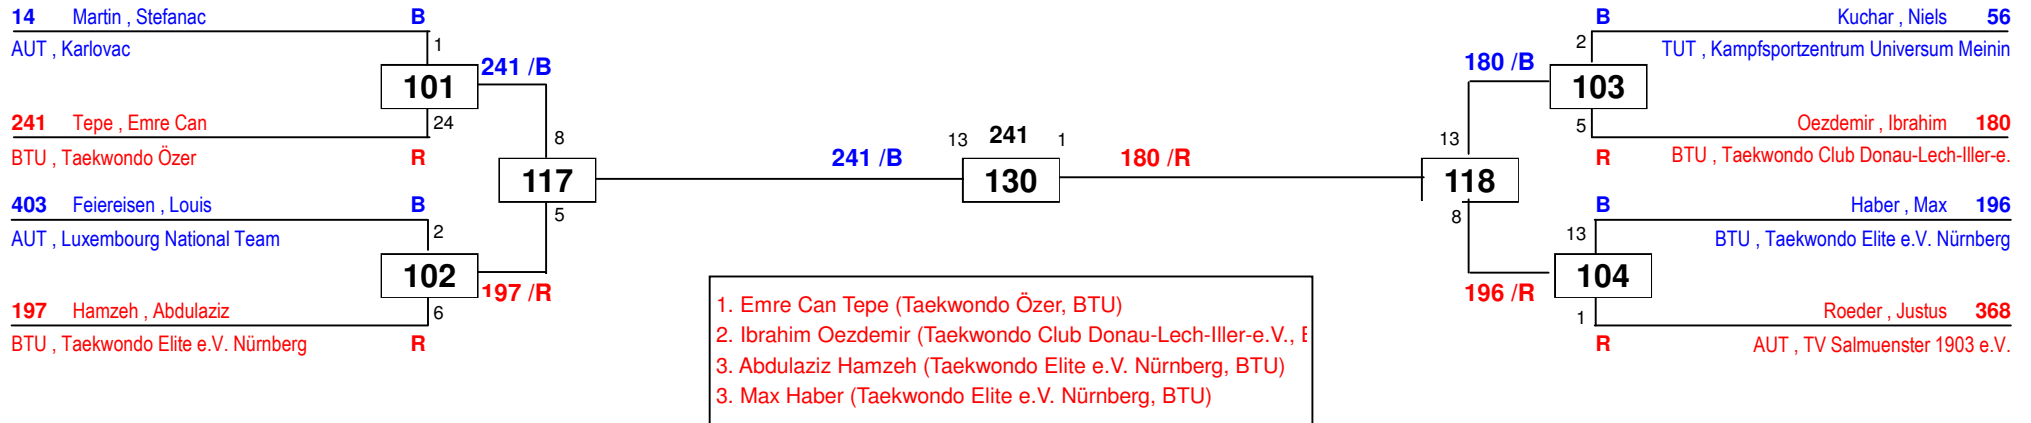

Bavaria Open 2016

am 25.06.2016 - 26.06.2016

J Bm-37

Draw Sheet