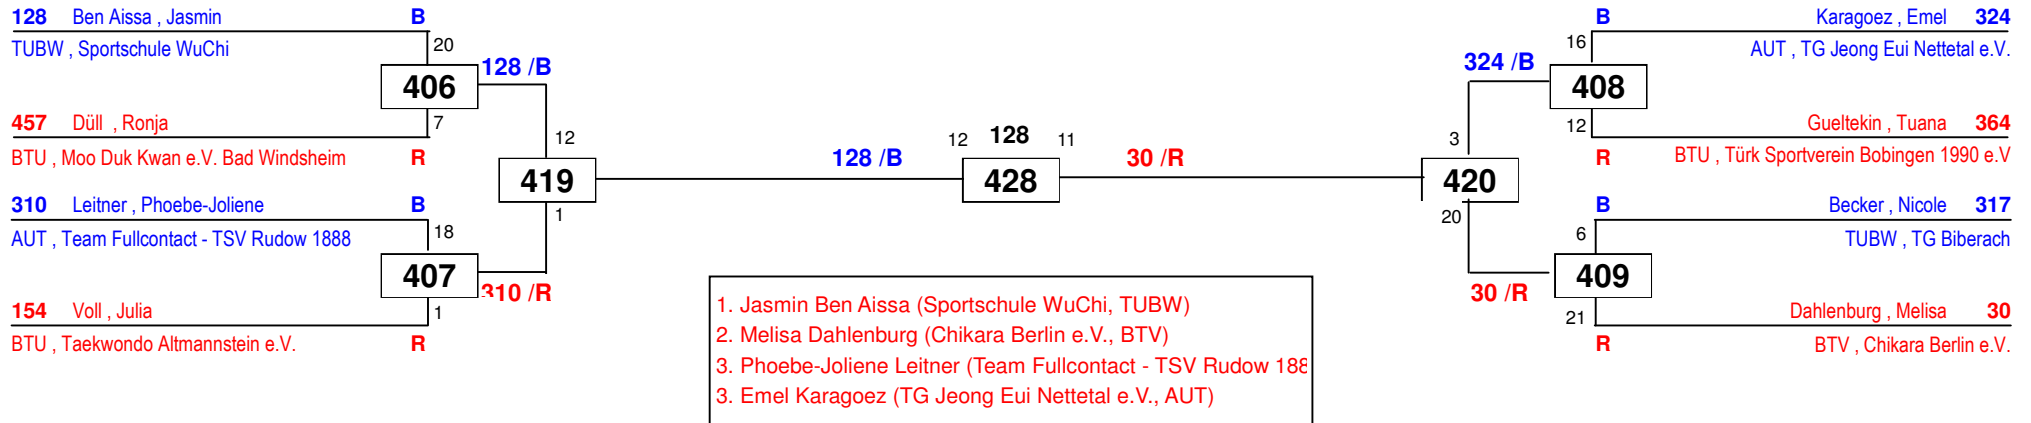

Bavaria Open 2016

am 25.06.2016 - 26.06.2016

J Bw-51

Draw Sheet