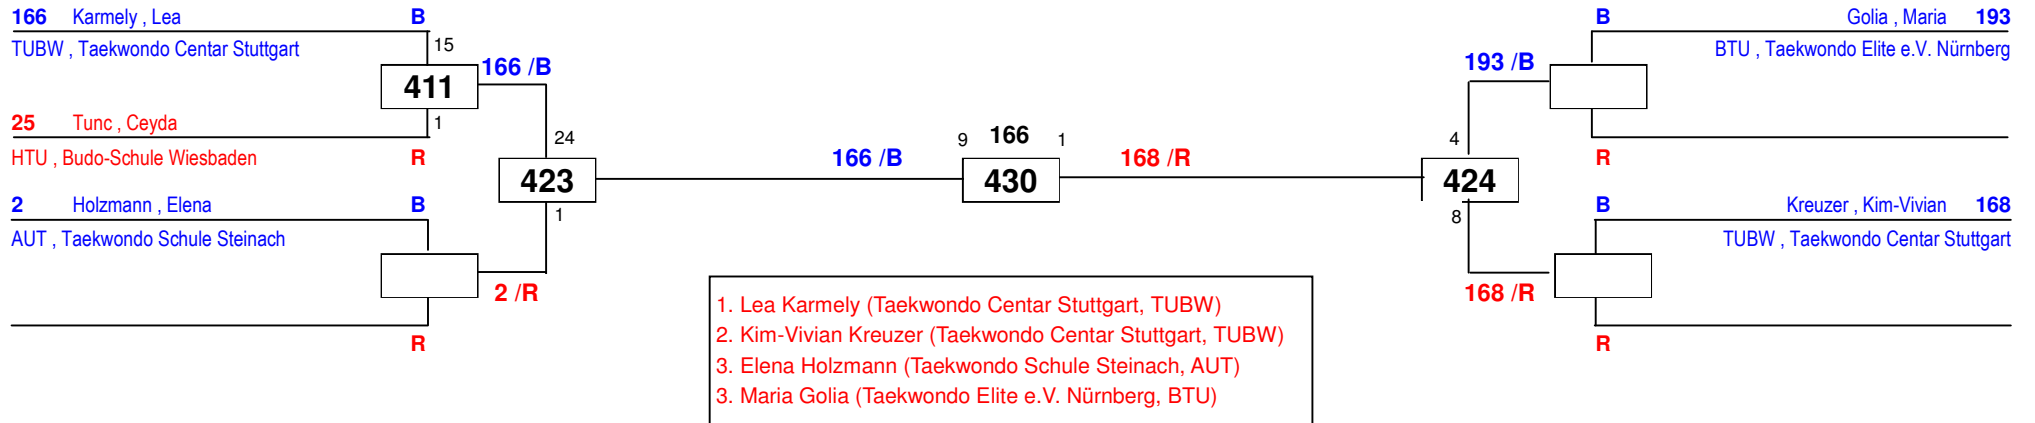

Bavaria Open 2016

am 25.06.2016 - 26.06.2016

J Bw-44

Draw Sheet