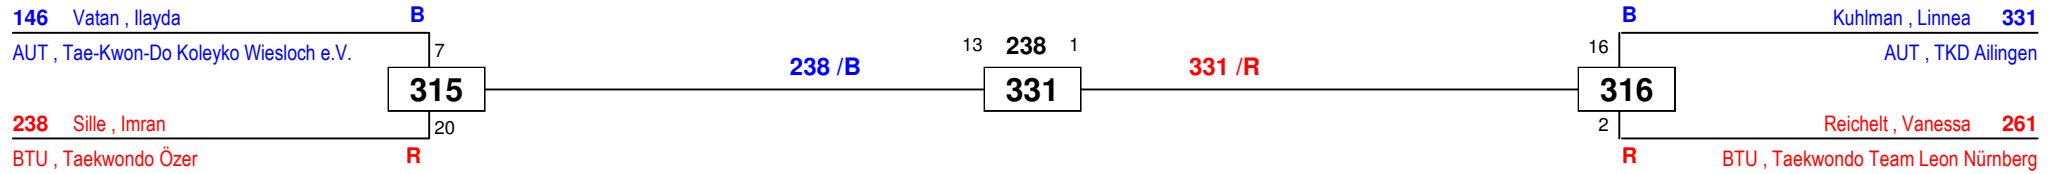

Bavaria Open 2016
am 25.06.2016 - 26.06.2016
J Cw-32 LK II

Draw Sheet

1. Imran Sille (Taekwondo Özer, BTU)
2. Linnea Kuhlman (TKD Ailingen, AUT)
3. Ilayda Vatan (Tae-Kwon-Do Koleyko Wiesloch e.V., AUT)
3. Vanessa Reichelt (Taekwondo Team Leon Nürnberg, BTU)