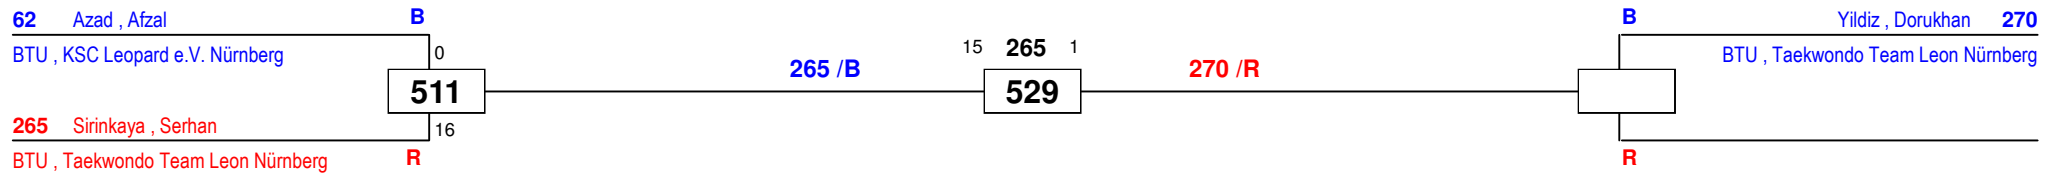

Bavaria Open 2016

am 25.06.2016 - 26.06.2016

J Bm-61 LK II

Draw Sheet

1. Serhan Sirinkaya (Taekwondo Team Leon Nürnberg, BTU)
2. Dorukhan Yıldiz (Taekwondo Team Leon Nürnberg, BTU)
3. Afzal Azad (KSC Leopard e.V. Nürnberg, BTU)