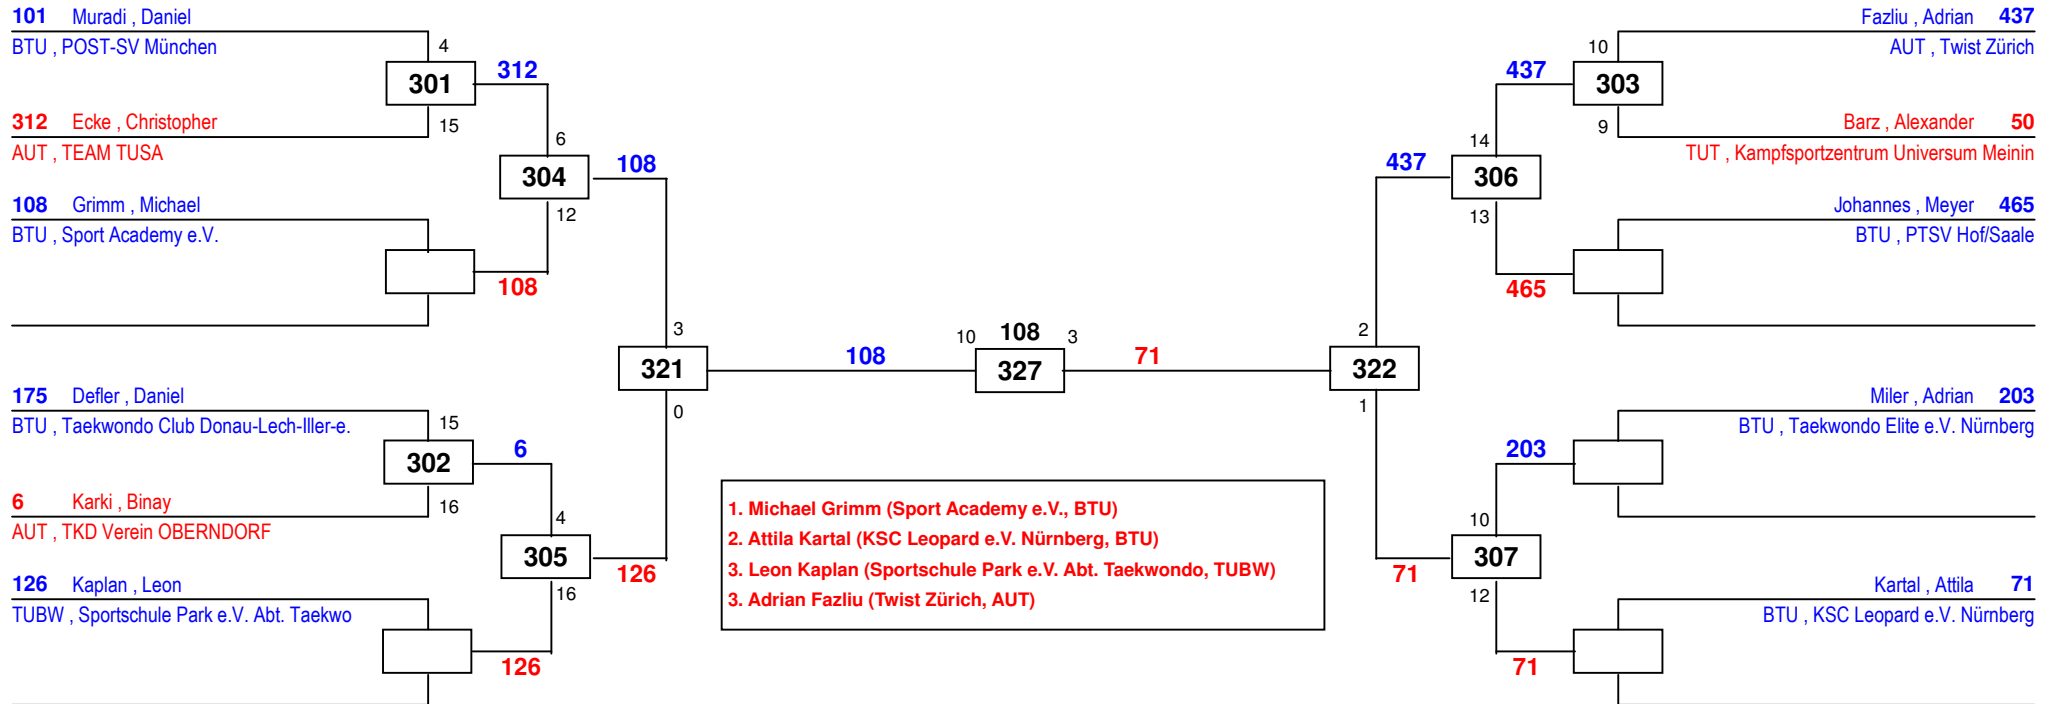

Bavaria Open 2016

am 25.06.2016 - 26.06.2016

J Bm-45

Draw Sheet